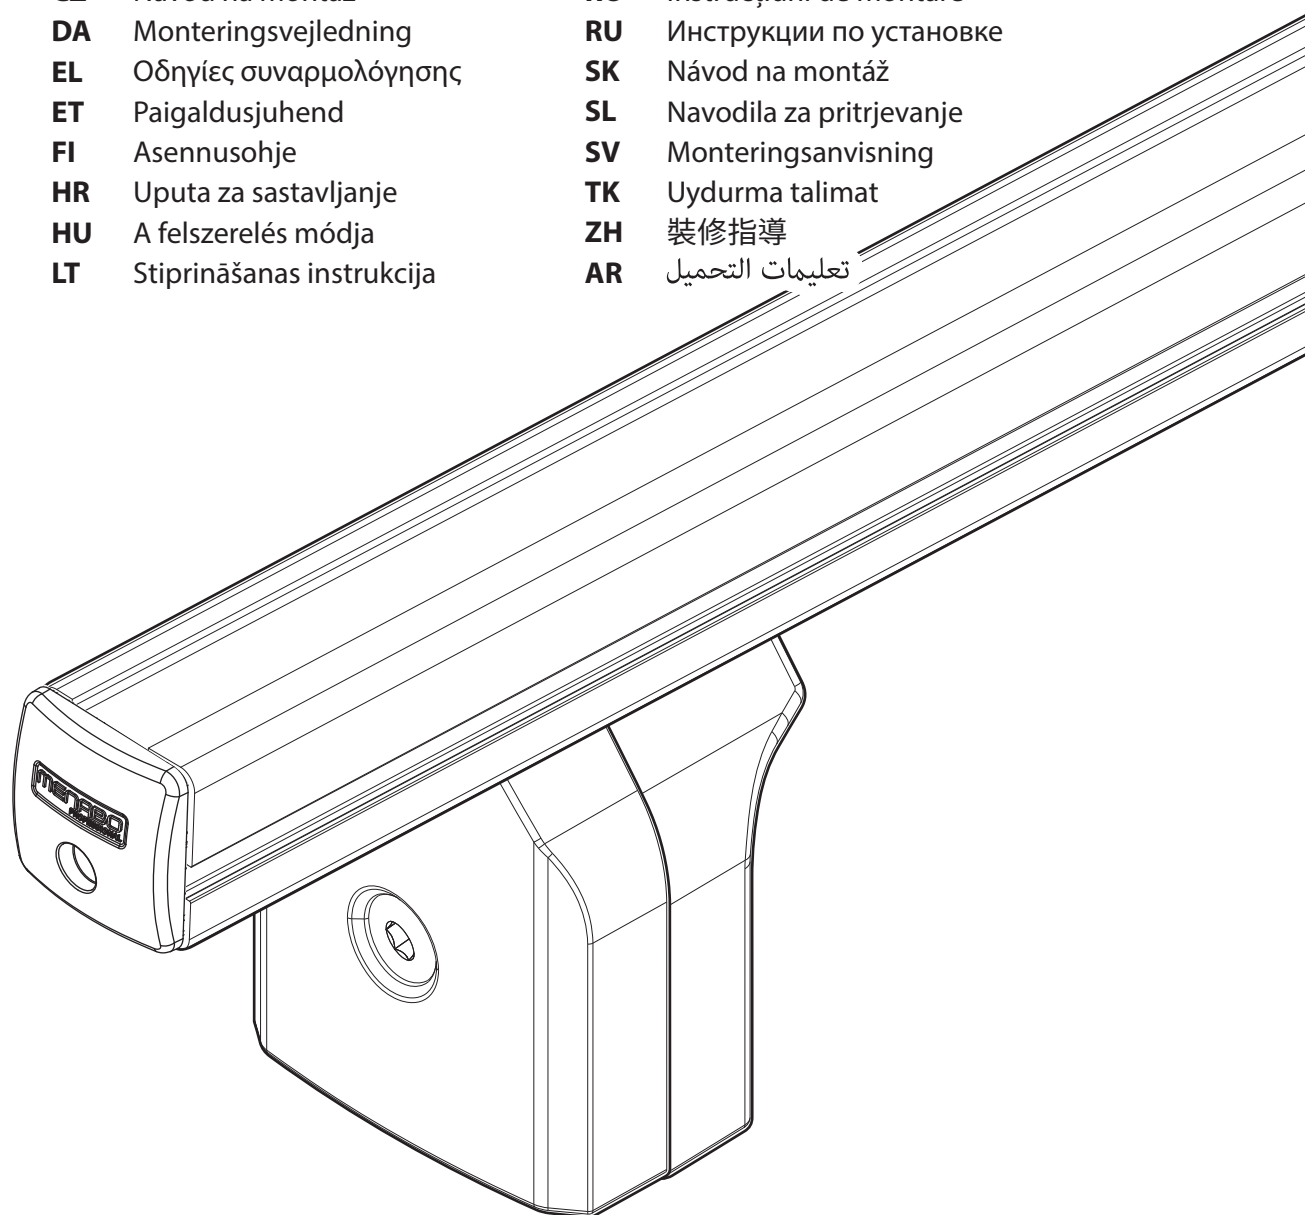

## PROFESSIONAL

<b>IT</b>	Istruzioni di montaggio	<b>LV</b>	Pritvirtinimo instrukcijas
<b>EN</b>	Fitting instructions	<b>NL</b>	Instrukcja montažu
<b>DE</b>	Montageanleitung	<b>NO</b>	Monteringsveiledning
<b>FR</b>	Instructions de montage	<b>PL</b>	Instrukcja montažu
<b>ES</b>	Instrucciones de montaje	<b>PT</b>	Instruções de Montagem
<b>CZ</b>	Návod na montáž	<b>RO</b>	Instrucțiuni de montare
<b>DA</b>	Monteringsvejledning	<b>RU</b>	Инструкции по установке
<b>EL</b>	Οδηγίες συναρμολόγησης	<b>SK</b>	Návod na montáž
<b>ET</b>	Paigaldusjuhend	<b>SL</b>	Navodila za pritrdjevanje
<b>FI</b>	Asennusohje	<b>SV</b>	Monteringsanvisning
<b>HR</b>	Uputa za sastavljanje	<b>TK</b>	Uydurma talimat
<b>HU</b>	A felszerelés módja	<b>ZH</b>	裝修指導
<b>LT</b>	Stiprināšanas instrukcija	<b>AR</b>	تعليمات التجميع

Made in Italy

FIXING KIT			
N.	<ul style="list-style-type: none"> <li> Componenti (Inclusi)</li> <li> Components (Included)</li> <li> Composants (Comprises)</li> </ul>	<ul style="list-style-type: none"> <li> Die Komponenten (im Lieferumfang enthalten)</li> <li> Componentes (Incluido)</li> <li> Компоненты (в комплекте)</li> </ul>	Q.
0			1
1			2
2			2
3			2
4			2
5		A1	4
6		A2	2
7		A3 DX	1
8		A3 SX	1
9		A4	2
10		Ø6x18	4
11		MZxY	4
12		M6x16	4
13		ØxY	4
14		M6	4
15		5mm - 0,2"	1
16			2
17			4
18			2